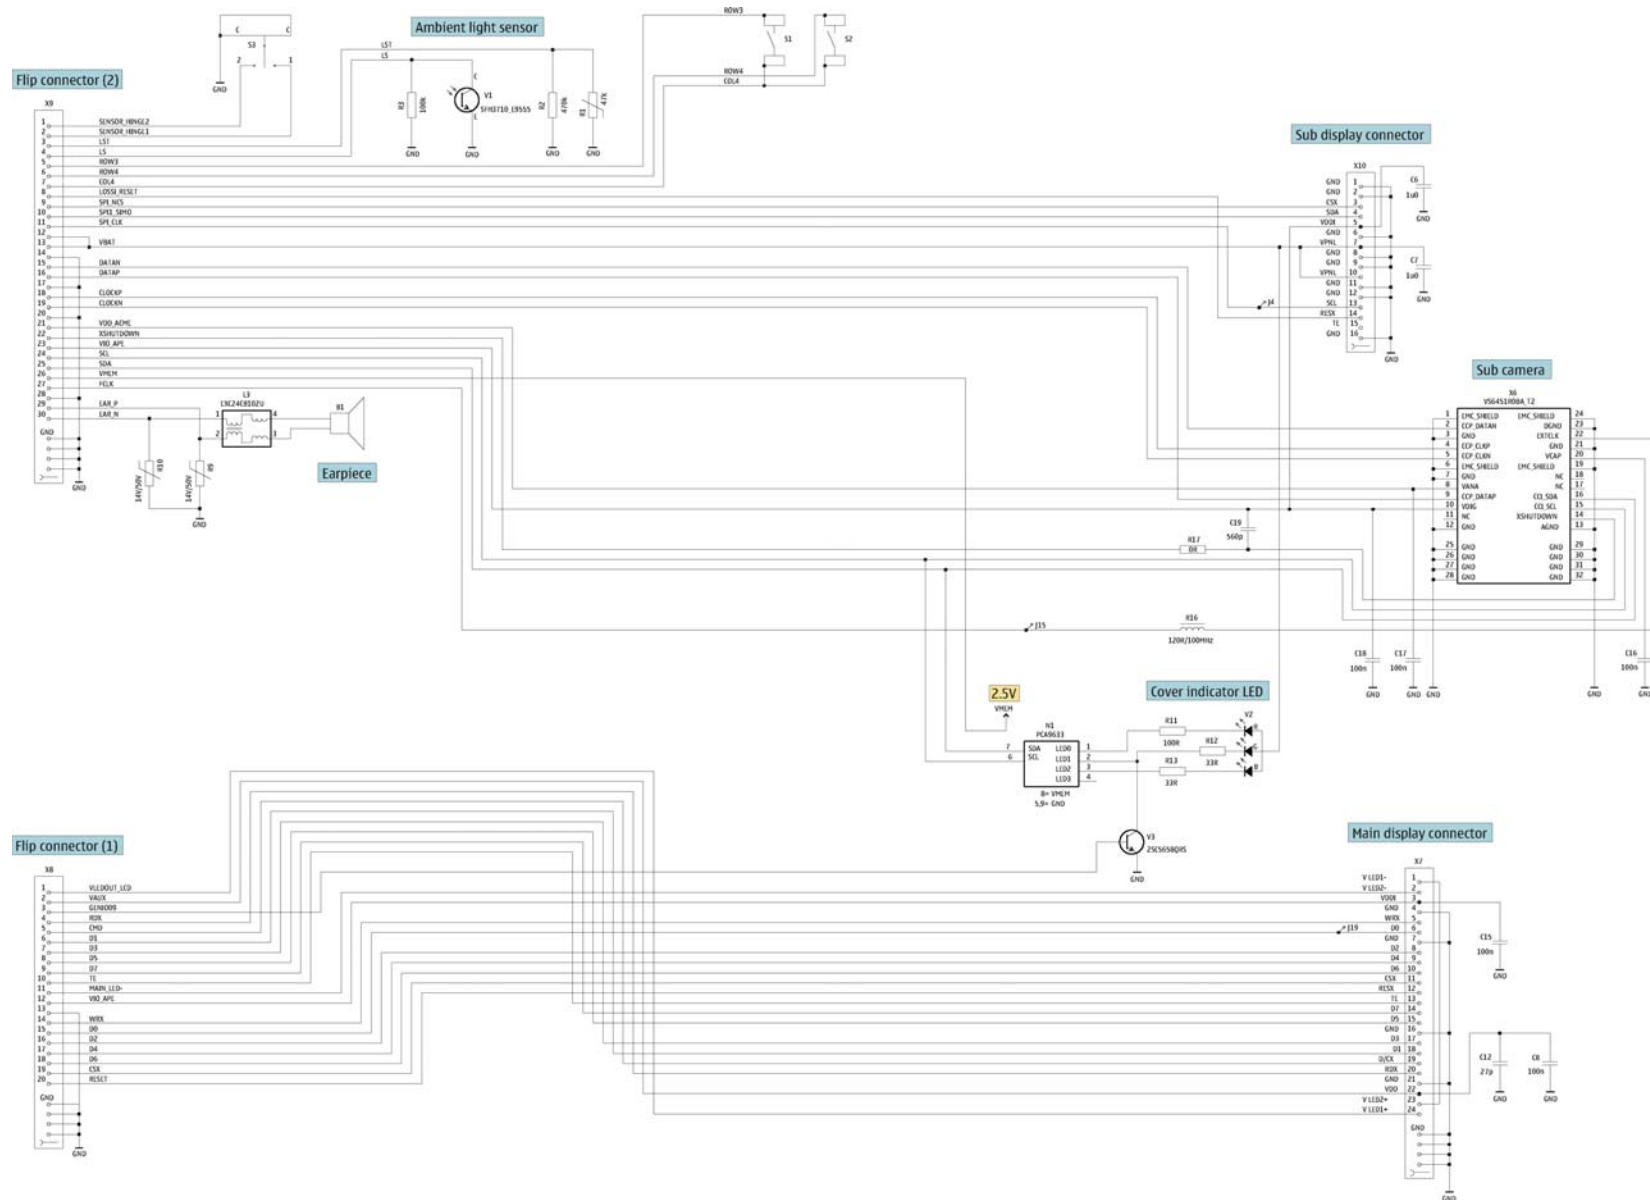

■ System connector

■ Cebbo2P

■ Menelaus

■ OMAP

■ User Interface

■ Flip PWB

Bluetooth, FM radio, WLAN

RF part

■ Signal overview