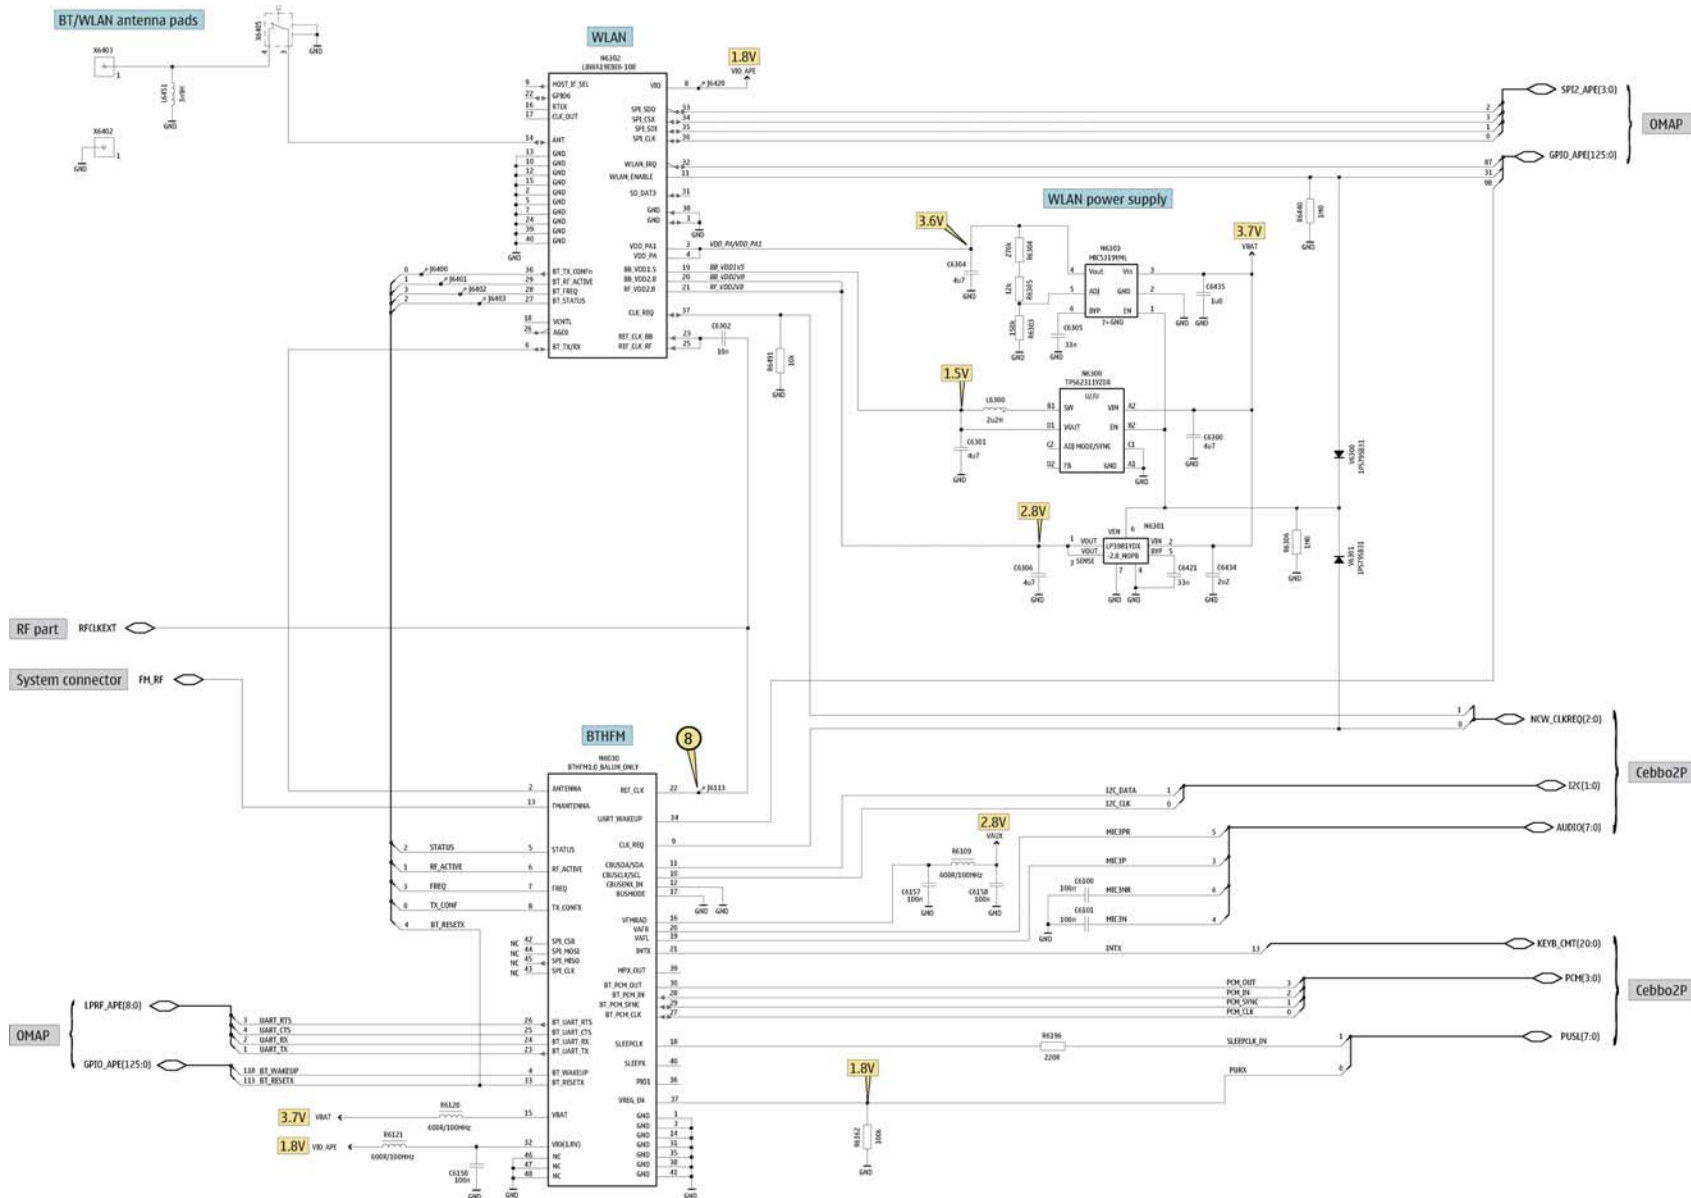

■ System connector

■ Cebbo2P

■ Menelaus

■ OMAP

■ User Interface

■ Flip PWB

Bluetooth, FM radio, WLAN

RF part

■ Signal overview