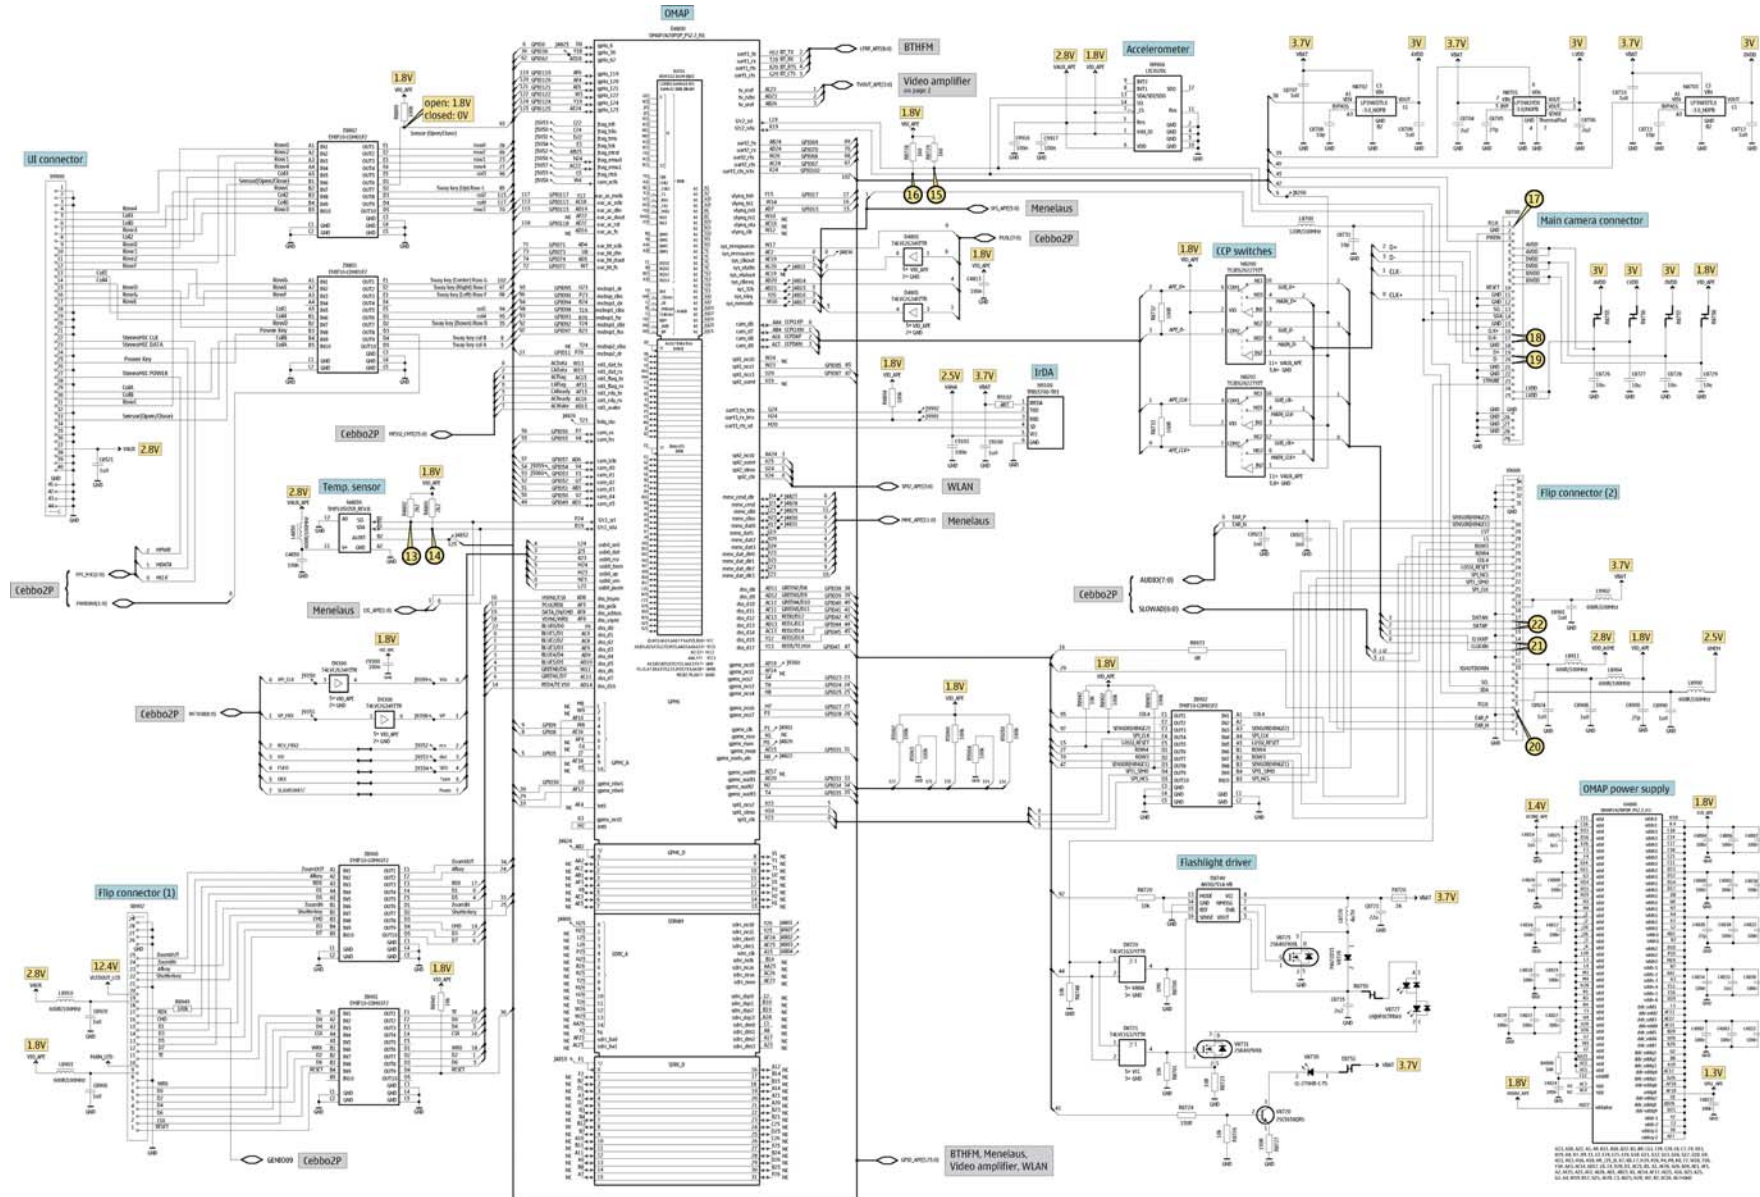

■ System connector

■ Cebbo2P

■ Menelaus

■ OMAP

■ User Interface

■ Flip PWB

Bluetooth, FM radio, WLAN

RF part

■ Signal overview