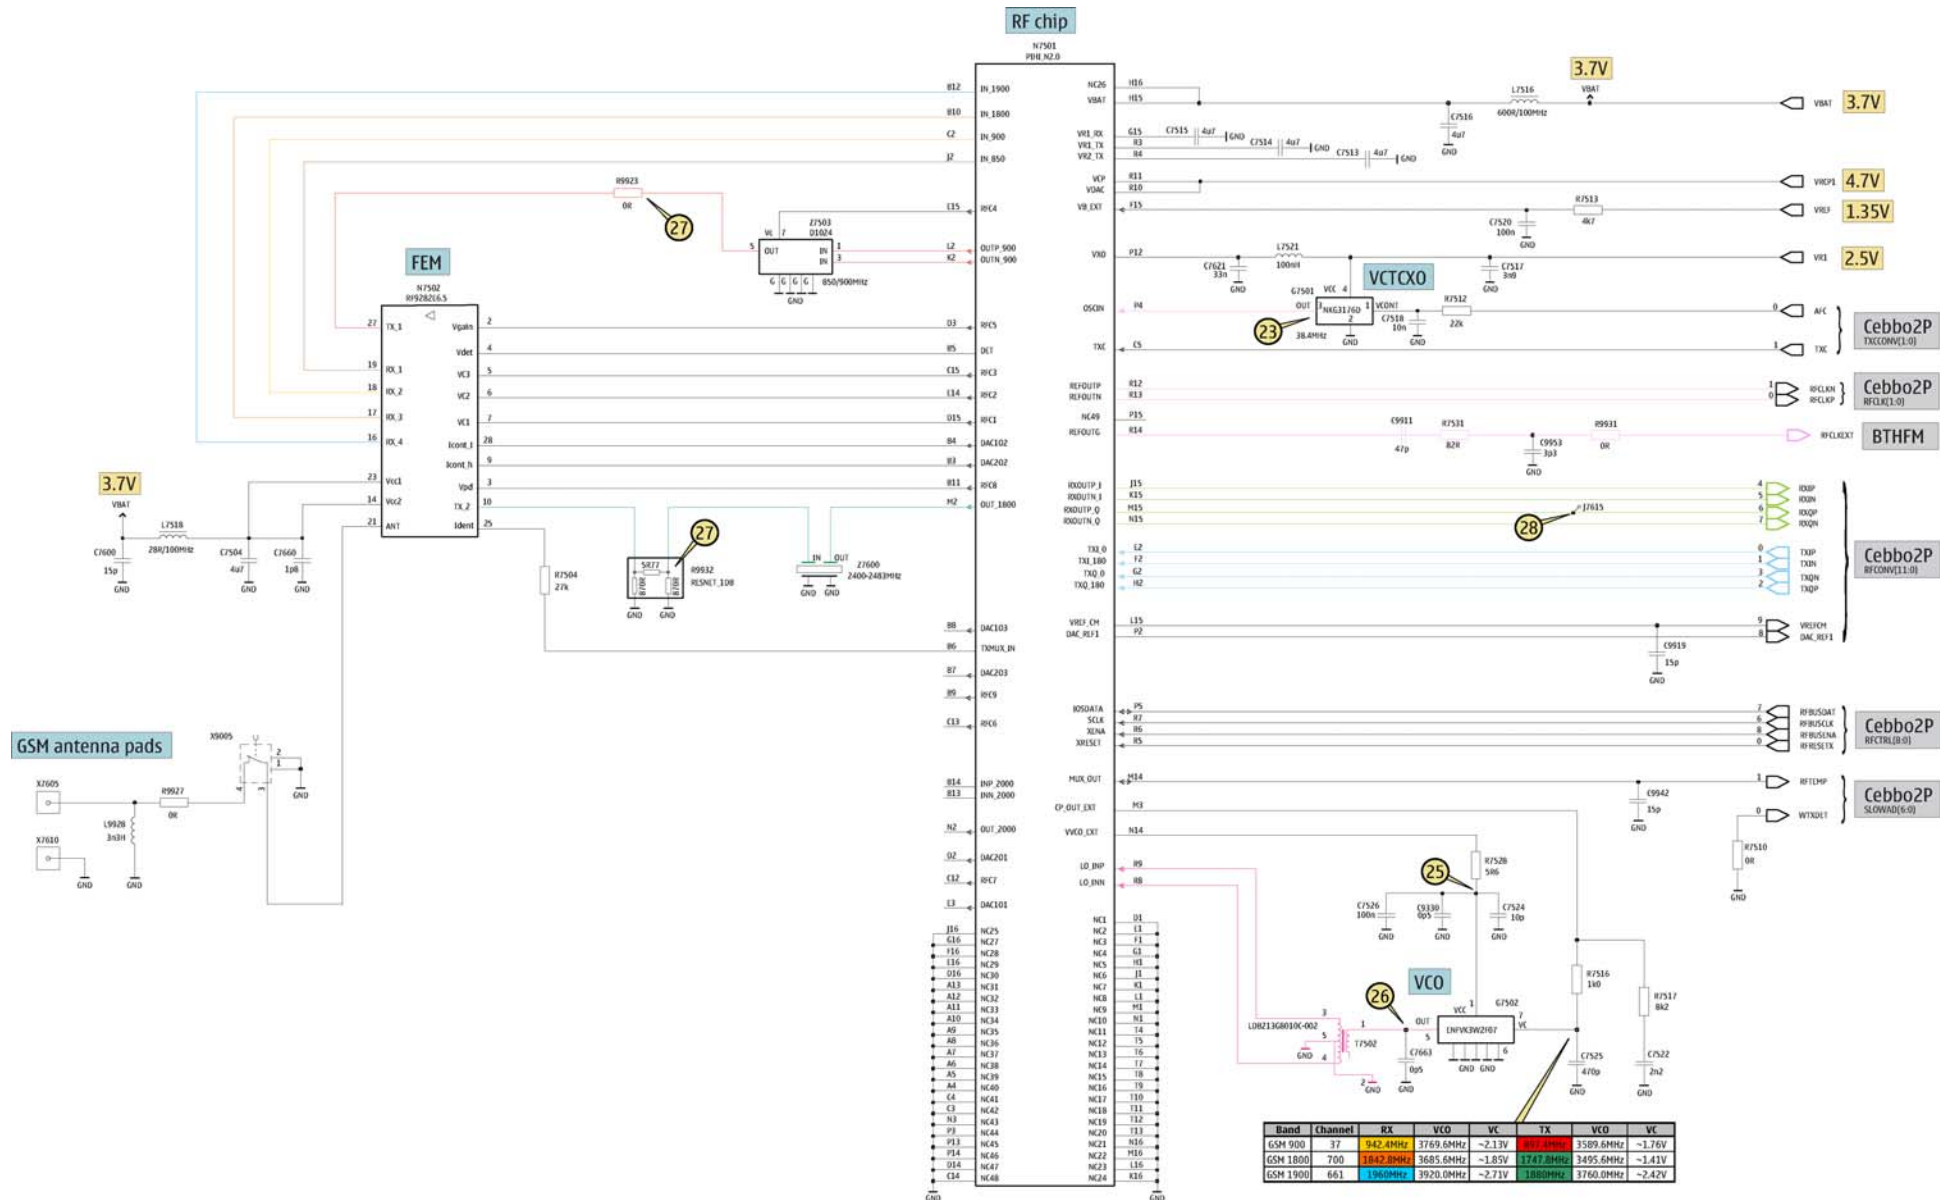

■ System connector

■ Cebbo2P

■ Menelaus

■ OMAP

■ User Interface

■ Flip PWB

Bluetooth, FM radio, WLAN

RF part

■ Signal overview