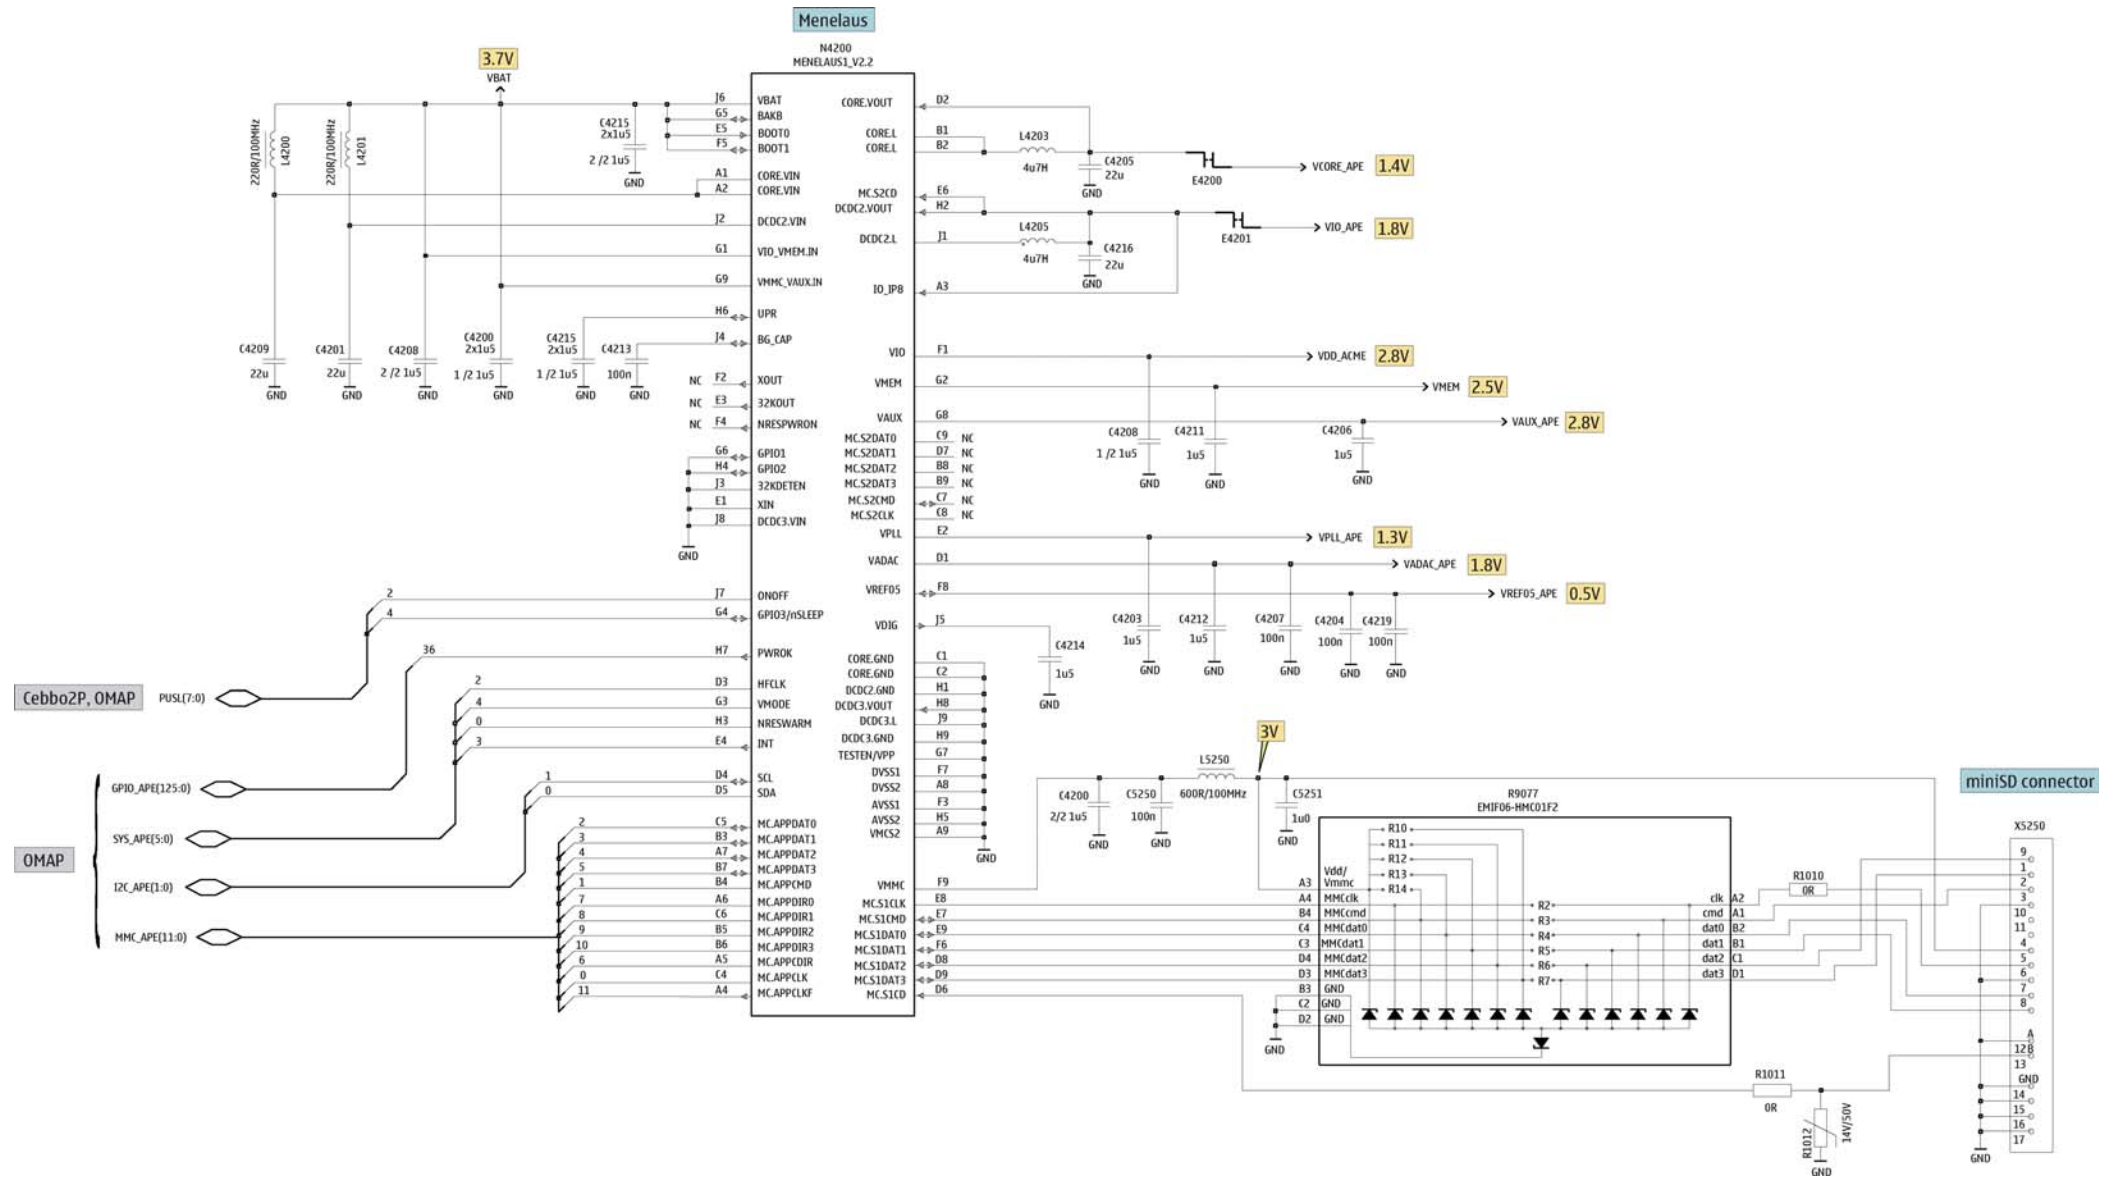

■ System connector

■ Cebbo2P

■ Menelaus

■ OMAP

■ User Interface

■ Flip PWB

Bluetooth, FM radio, WLAN

RF part

■ Signal overview