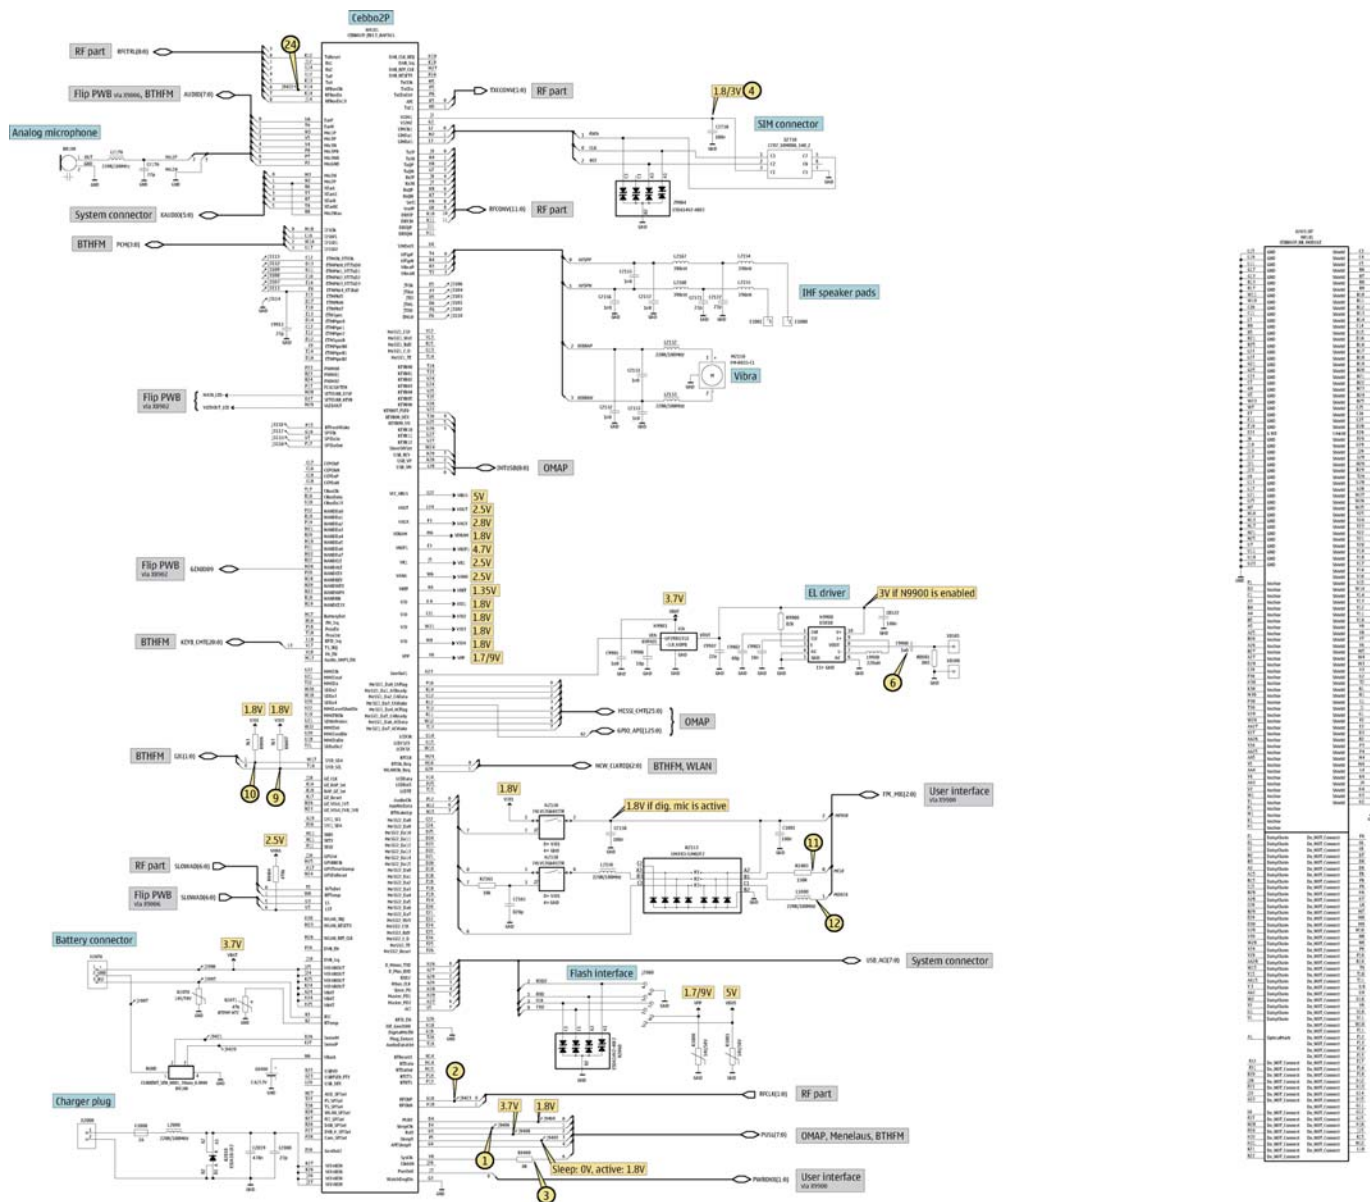

■ System connector

■ Cebbo2P

■ Menelaus

■ OMAP

■ User Interface

■ Flip PWB

Bluetooth, FM radio, WLAN

RF part

■ Signal overview