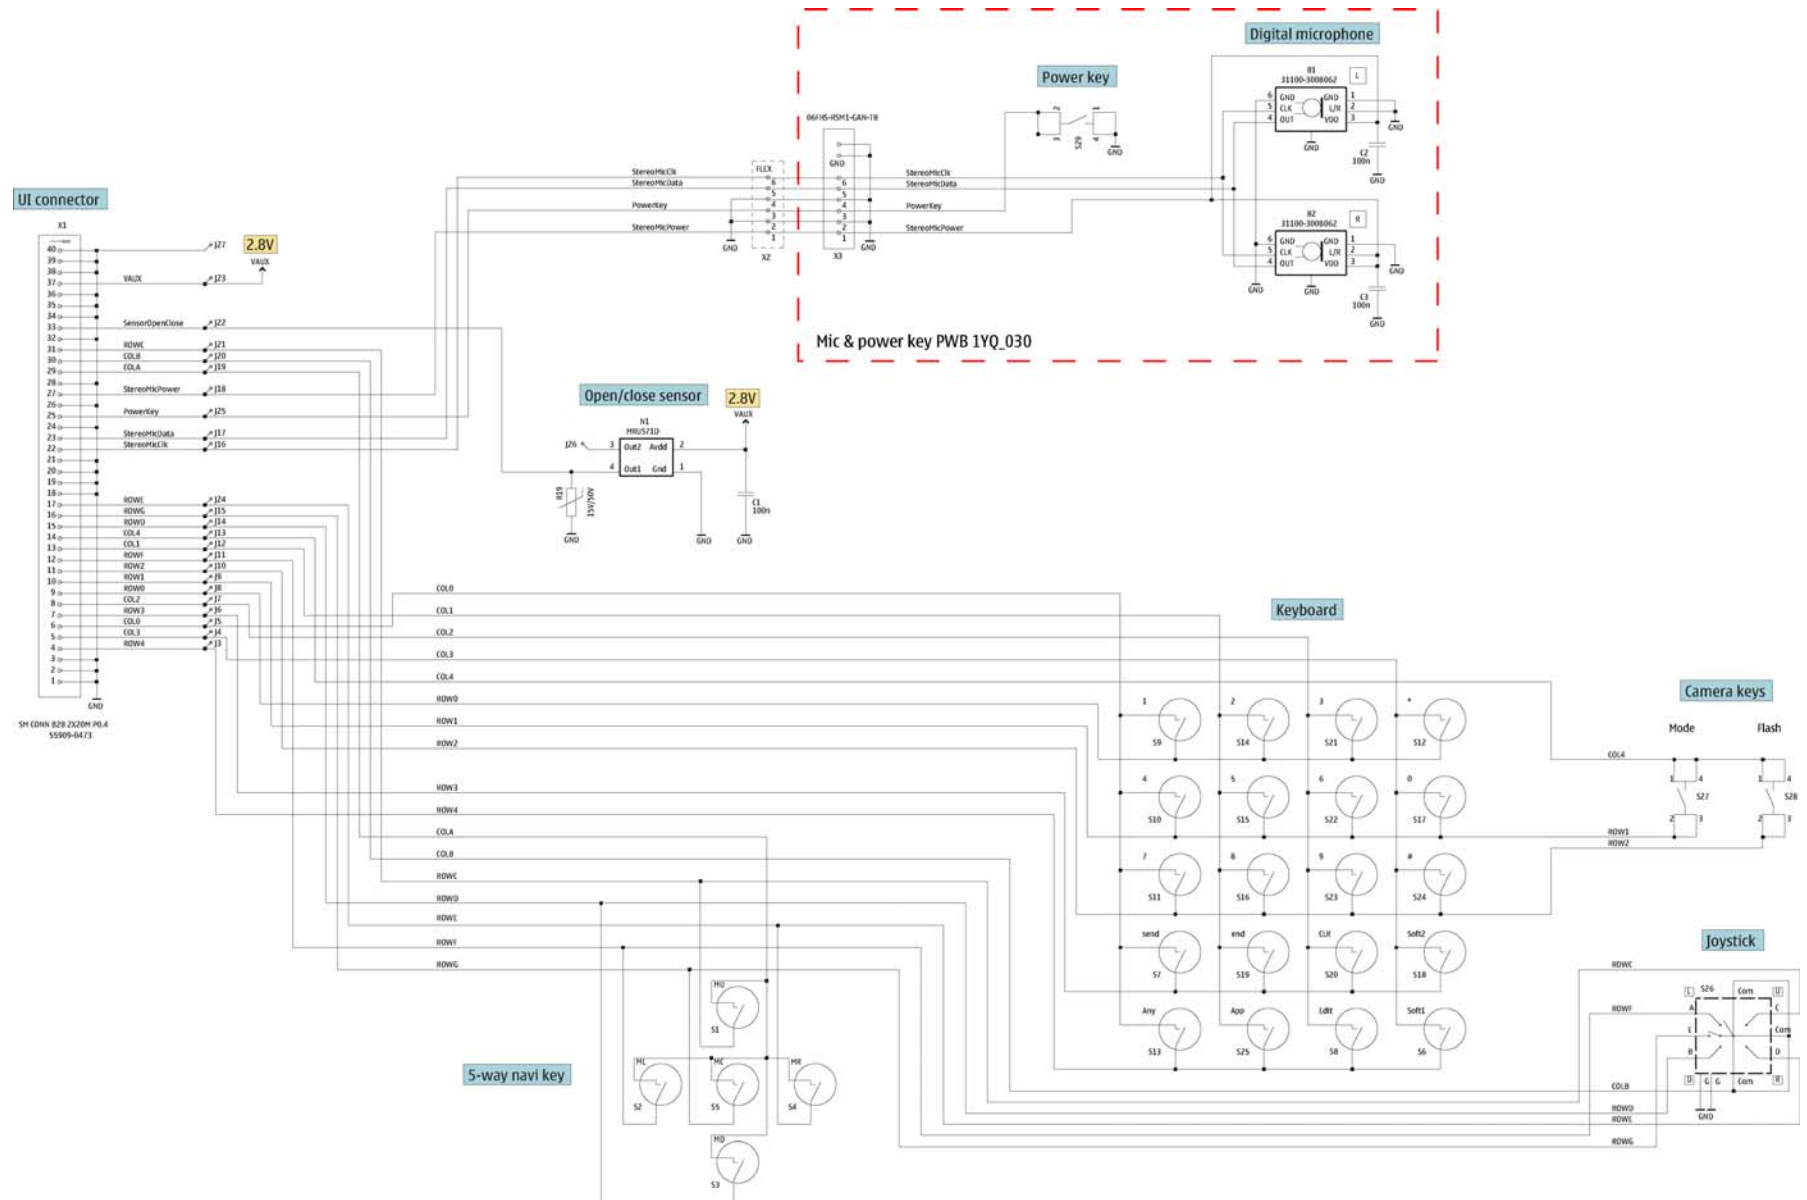

■ System connector

■ Cebbo2P

■ Menelaus

■ OMAP

■ User Interface

■ Flip PWB

Bluetooth, FM radio, WLAN

RF part

■ Signal overview